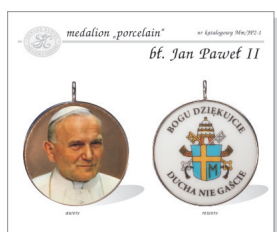

św. Jan Paweł II (wersja 1 medalionu)

wersja 1 medalionu

wersja 2 medalionu

wszystkie medaliony

Opis medalionu

Krótką notką o błogosławionym

Wersje medalionu

w sprzedaży są dostępne wersje:

- medalion w obrączce miedzianej, niklowanej - nr kat. Mm/JP2-1;
- medalion w obrączce miedzianej pozłacanej - nr kat. Mp/JP2-1;
- medalion w obrączce srebrnej (próba 925) - nr kat. Ms/JP2-1;
- medal w obrączce srebrnej (próba 925) [z odwróconym zawieszem \(typ medal\)](#) - nr kat. Os/JP2-1.

Opakowanie

w sprzedaży są dostępne wersje:

- w pudełku flokowanym z bezbarwną przykrywką
- w folii

awers

rewers

medalion z kartonikiem w foli