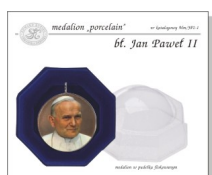

bf. Jan Paweł II (wersja 2 medalionu)

wersja 1 medalionu

wersja 2 medalionu

wszystkie medaliony

Opis medalionu

Krótką notką o błogosławionym

Wersje medalionu

w sprzedaży są dostępne wersje:

- medalion w obrączce miedzianej, niklowanej - nr kat. Mm/JP2-2;
- medalion w obrączce miedzianej pozłacanej - nr kat. Mp/JP2-2;
- medalion w obrączce srebrnej (próba 925) - nr kat. Ms/JP2-2;
- medal w obrączce srebrnej (próba 925) [z odwróconym zawieszem \(typ medal\)](#) - nr kat. Os/JP2-2.

Opakowanie

w sprzedaży są dostępne wersje:

- w pudełku flokowanym z bezbarwną przykrywką
- w folii

awers

rewers

medalion w pudełku flokowanym