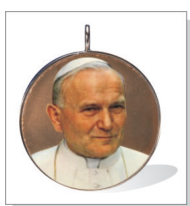

Wersje medalionu

w sprzedaży są dostępne wersje:

- medalion w obrączce miedzianej, niklowanej - nr kat. Mm/JP2-2;
- medalion w obrączce miedzianej pozłacanej - nr kat. Mp/JP2-2;
- medalion w obrączce srebrnej (próba 925) - nr kat. Ms/JP2-2;
- medal w obrączce srebrnej (próba 925) [z odwróconym zawieszem (typ medal)](#) - nr kat. Os/JP2-2.

Opakowanie

w sprzedaży są dostępne wersje:

- w pudełku flokowanym z bezbarwną przykrywką
- w folii