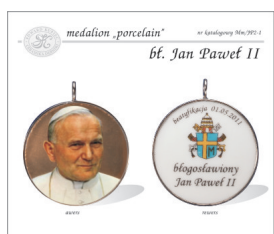

bl. Jan Paweł II (wersja 2 medalionu)

wersja 1 medalionu

wersja 2 medalionu

wszystkie medaliony

Opis medalionu

Krótką notką o błogosławionym

Wersje medalionu

w sprzedaży są dostępne wersje:

- medalion w obrączce miedzianej, niklowanej - nr kat. Mm/JP2-2;
- medalion w obrączce miedzianej pozłacanej - nr kat. Mp/JP2-2;
- medalion w obrączce srebrnej (próba 925) - nr kat. Ms/JP2-2;
- medal w obrączce srebrnej (próba 925) [z odwróconym zawiesiem \(typ medal\)](#) - nr kat. Os/JP2-2.

Opakowanie

w sprzedaży są dostępne wersje:

- w pudełku flokowanym z bezbarwną przykrywką
- w folii

awers

rewers

medalion w pudełku flokowanym