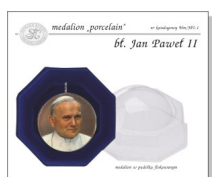

bl. Jan Paweł II (wersja 2 medalionu)

wersja 1 medalionu

wersja 2 medalionu

wszystkie medaliony

Opis medalionu

Krótką notką o błogosławionym

Wersje medalionu

w sprzedaży są dostępne wersje:

- medalion w obrączce miedzianej, niklowanej - nr kat. Mm/JP2-2;
- medalion w obrączce miedzianej pozłacanej - nr kat. Mp/JP2-2;
- medalion w obrączce srebrnej (próba 925) - nr kat. Ms/JP2-2;
- medal w obrączce srebrnej (próba 925) [z odwróconym zawiesiem \(typ medal\)](#) - nr kat. Os/JP2-2.

Opakowanie

w sprzedaży są dostępne wersje:

- w pudełku flokowanym z bezbarwną przykrywką
- w folii

awers

rewers

medalion w pudełku flokowanym