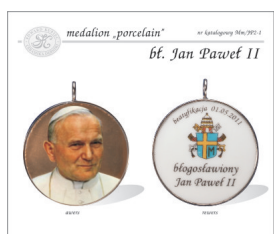

bf. Jan Paweł II (wersja 2 medalionu)

wersja 1 medalionu

wersja 2 medalionu

wszystkie medaliony

Opis medalionu

Krótką notką o błogosławionym

Wersje medalionu

w sprzedaży są dostępne wersje:

- medalion w obrączce miedzianej, niklowanej - nr kat. Mm/JP2-2;
- medalion w obrączce miedzianej pozłacanej - nr kat. Mp/JP2-2;
- medalion w obrączce srebrnej (próba 925) - nr kat. Ms/JP2-2;
- medal w obrączce srebrnej (próba 925) [z odwróconym zawieszem \(typ medal\)](#) - nr kat. Os/JP2-2.

Opakowanie

w sprzedaży są dostępne wersje:

- w pudełku flokowanym z bezbarwną przykrywką
- w folii

awers

rewers

medalion w pudełku flokowanym