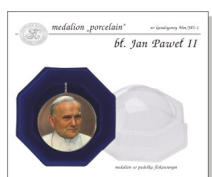

bf. Jan Paweł II (wersja 2 medalionu)

wersja 1 medalionu

wersja 2 medalionu

wszystkie medaliony

Opis medalionu

Krótką notką o błogosławionym

Wersje medalionu

w sprzedaży są dostępne wersje:

- medalion w obrączce miedzianej, niklowanej - nr kat. Mm/JP2-2;
- medalion w obrączce miedzianej pozłacanej - nr kat. Mp/JP2-2;
- medalion w obrączce srebrnej (próba 925) - nr kat. Ms/JP2-2;
- medal w obrączce srebrnej (próba 925) [z odwróconym zawieszem \(typ medal\)](#) - nr kat. Os/JP2-2.

Opakowanie

w sprzedaży są dostępne wersje:

- w pudełku flokowanym z bezbarwną przykrywką
- w folii

awers

rewers

medalion w pudełku flokowanym